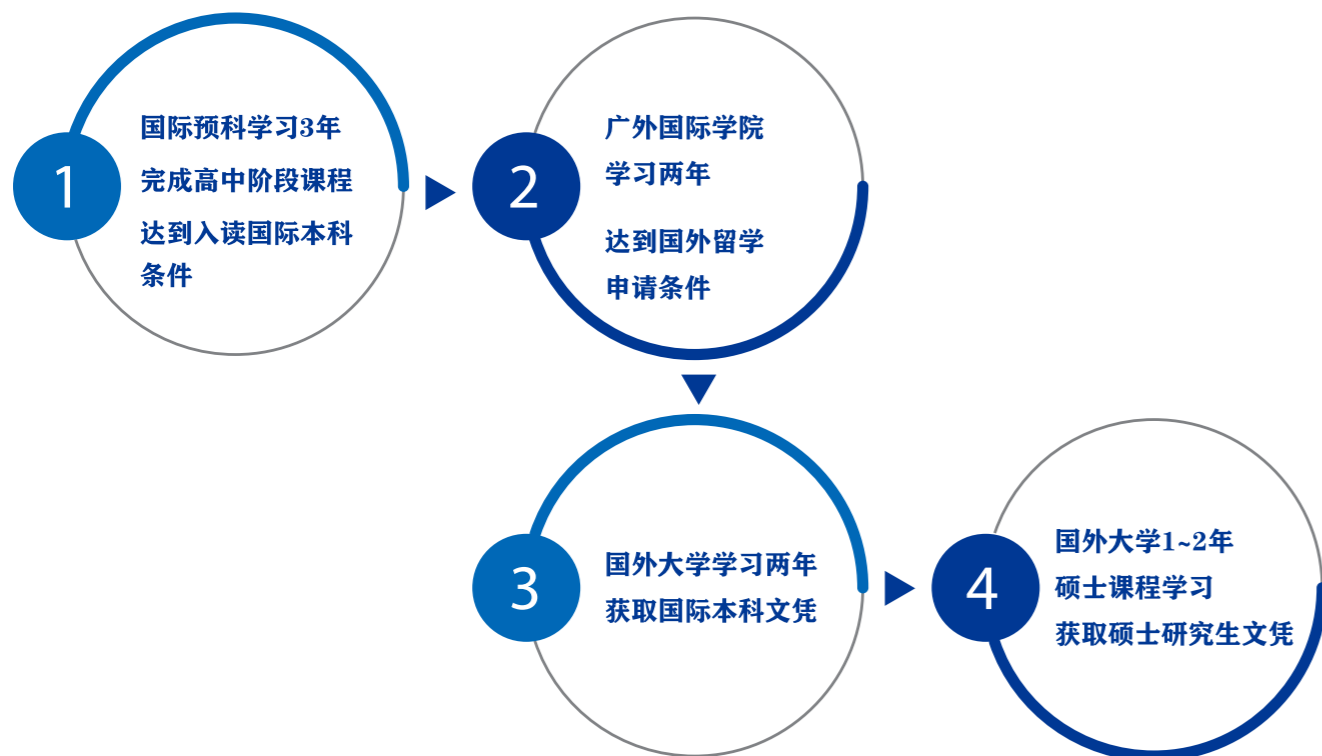

3+2+2+1/2

校园掠影

Campus Snapshots

广外国际学院国际预科办学优势

Our Strengths

- > **1. 官方主办, 金牌品质, 权威可靠**
 - ◇ 广东外语外贸大学国际学院直属项目
 - ◇ 直通国际本科项目, 升学渠道畅通
 - ◇ 专注教育17年, 送出10201名学生成功获得国际本科学位
- > **2. 英语能力轻松突破, 快速提升**
 - ◇ 广外自主研发特色语言课程
 - ◇ 广外雅思金牌培训师授课, 语言劣势变优势
 - ◇ 语言能力提升 + 国际语言评估体系
- > **3. 综合素质能力强, 培养“双高”、“两强”国际复合型人才**
 - ◇ “双高”: 思想素质高、专业水平高
 - ◇ “两强”: 跨文化交际能力强、实践创新能力强
 - ◇ 拓展国际视野, 通过国内外语言和文化的学习, 提升眼界
- > **4. 绿色升学通道, 直升国际本科**
 - ◇ 预科第三年直升广外国际学院国际本科项目, 升学有保障
 - ◇ 可选择参加国内高考, 多重升学保障
- > **5. 丰厚奖学金奖励优质生源**
 - ◇ 中考成绩620分以上奖励20000元
 - ◇ 中考成绩580分以上奖励10000元
- > **6. 学历权威认证**
 - ◇ 留学服务中心官方认证国际本科学历学位
 - ◇ 具有报考公务员、事业单位、国企等政企单位的学位资质